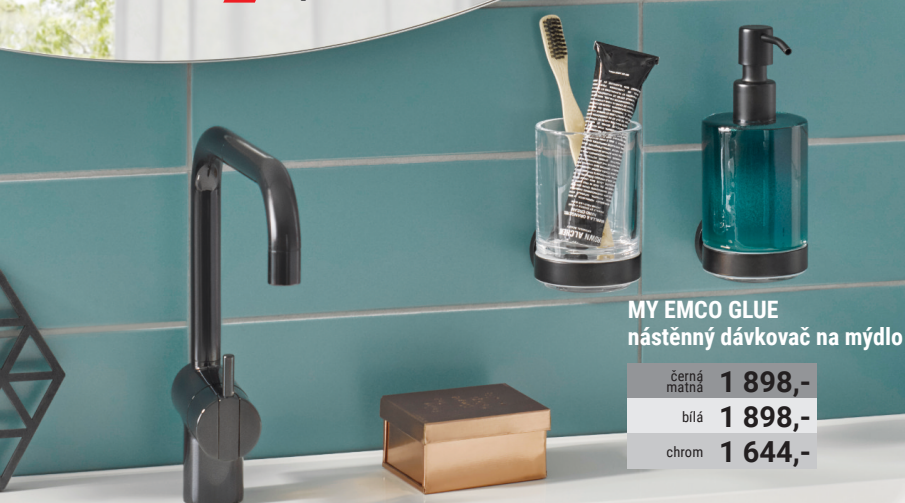

osvětlení LED 60cm
80×70×15
dvě nastavitelné skleněné police
1× zásuvka, 1× vypínač
hliníkový korpus

18 358,-
běžná cena **27 971,-**

Zrcadlová skříňka s osvětlením My EMCO + oboustranné zrcadlo

osvětlení LED 60cm
100×70×15
dvě nastavitelné skleněné police
1× zásuvka, 1× vypínač
hliníkový korpus

19 784,-
běžná cena **30 535,-**

Zrcadlová skříňka s osvětlením My EMCO + oboustranné zrcadlo

osvětlení LED 80cm
120×70×15
dvě nastavitelné skleněné police
1× zásuvka, 1× vypínač
hliníkový korpus

22 683,-
běžná cena **35 015,-**

Kosmetické zrcátko My EMCO

s LED osvětlením a vypínačem,
202×202 mm, trojitě zvětšovací
zrcadlo s přímým připojením,
dvojitě rameno.

7 787,-
běžná cena **8 670,-**

MY EMCO GLUE
nástěnný dávkovač na mýdlo

černá matná	1 898,-
bílá	1 898,-
chrom	1 644,-

MY EMCO GLUE
senzorový dávkovač

NOVINKA

černá matná	5 424,-
bílá	5 424,-
chrom	4 630,-

NALEPOVACÍ DOPLŇKY

černá matná	2 652,-
bílá	2 652,-
chrom	2 320,-

MY EMCO GLUE
nástěnný dávkovač na mýdlo
- spodní ovládání