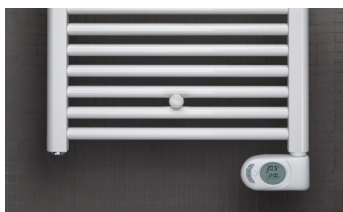

akční cena	běžná cena
120×50	bílá RAL 9016	8 637,-	10 162,-
150×60	bílá RAL 9016	9 869,-	11 610,-
120×50	černá matná 0557	9 414,-	11 075,-
150×60	černá matná 0557	9 490,-	12 653,-
120×50	chrom	10 247,-	12 055,-
150×60	chrom	10 315,-	13 753,-

Kromě elektrického provedení je tento model dostupný i pro teplovodní či kombinovaný provoz v povrchové úpravě chrom.

Zehnder Virando

příznivá cena, velká variabilita

Dostupné se středovým či vnějším připojením, rovné či prohnuté a pro teplovodní, kombinovaný nebo čistě elektrický provoz.