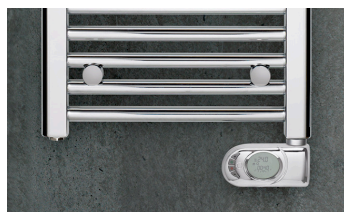

akční cena	běžná cena
120×50	bílá RAL 9016	8 637,-	10 162,-
150×60	bílá RAL 9016	9 869,-	11 610,-
120×50	černá matná 0557	9 414,-	11 075,-
150×60	černá matná 0557	9 490,-	12 653,-
120×50	chrom	10 247,-	12 055,-
150×60	chrom	10 315,-	13 753,-

Kromě elektrického provedení je tento model dostupný i pro teplovodní či kombinovaný provoz v povrchové úpravě chrom.

Zehnder Virando

příznivá cena, velká variabilita

Dostupné se středovým či vnějším připojením, rovné či prohnuté a pro teplovodní, kombinovaný nebo čistě elektrický provoz.