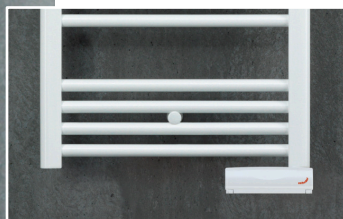

tradice od roku 1930

Tělesa Zehnder Charleston Retrofit umožňují jednoduchou náhradu litinových radiátorů i výměnu starého radiátoru za nový. Snadno a bez starostí. Díky shodné rozteči bočního připojení je lze namontovat na stávající rozvody bez velkých stavebních úprav. Široká nabídka rozměrů a typů připojení, jednoduchá instalace, snadná údržba a vysoká kvalita dle švýcarských standardů.

Kromě elektrického provedení je tento model dostupný i pro teplovodní či kombinovaný provoz v povrchové úpravě chrom.

Zehnder Virando

příznivá cena, velká variabilita

Dostupné se středovým či vnějším připojením, rovné či prohnuté a pro teplovodní, kombinovaný nebo čistě elektrický provoz.