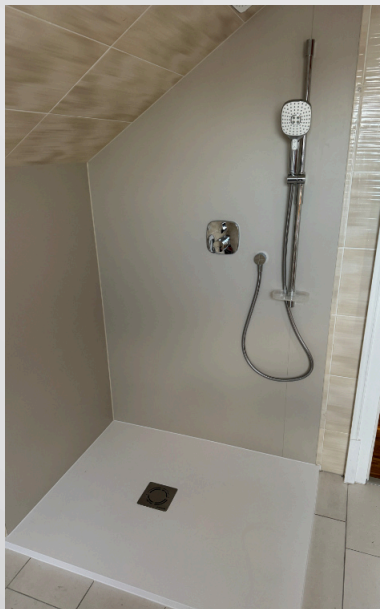

EasyStyle

Rychlejší cesta ke koupelně na míru

Čisté, jednoduché, bezproblémové. Nové akcenty pro Vaši koupelnu

Přizpůsobte si svou koupelnu lehčeji než kdykoli předtím. HÜPPE EasyStyle je nástěnný obklad z velkoformátových panelů, které promění Vaši sprchu na volný designový prostor. Vyberte si svůj vlastní styl. Základem jsou 3 mm silné hliníkové kompozitní panely s jednostranným přímým digitálním potiskem a povrchovou úpravou UV lakem.

Částečná renovace koupelny bez prachu a zdlouhavého odstraňování starých obkladů. Se silikonem, speciální lepicí páskou anebo plošným lepidlem HÜPPE EasyStyle se panely aplikují přímo na starý obklad.

XXX - Dekor; Tento formát a dekory držíme skladem. Ostatní dekory, formáty a příslušenství viz ceník HÜPPE.

Postup lepení z našich realizací

Přeměňte staré na wow! Renovace jen za 48 hodin

S nástěnnými panely HÜPPE EasyStyle může částečná rekonstrukce koupelny trvat jen 48 hodin - bez velkého hluku, nečistoty a prachu. Panely, které mají tloušťku pouze 3 mm, jsou přilepené přímo na existující obklad, který nemusí být nejdříve pracně odstraněný.

Panely jsou k dispozici v rozměrech 1.000 x 2.550 mm a mohou být instalované přímo na místě pomocí komerčně dostupných nástrojů nařezané na velikost a přesně přizpůsobené.

Taková renovace Vašeho sprchového koutu, anebo celé koupelny je mnohem rychlejší, bezproblémově hotová pouze za 48 hodin.