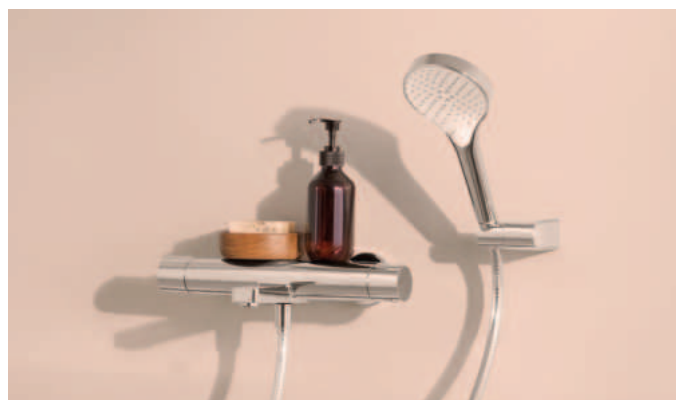

Všechny uvedené ceny jsou v Kč s DPH a jsou platné dle aktuálního ceníku výrobce.