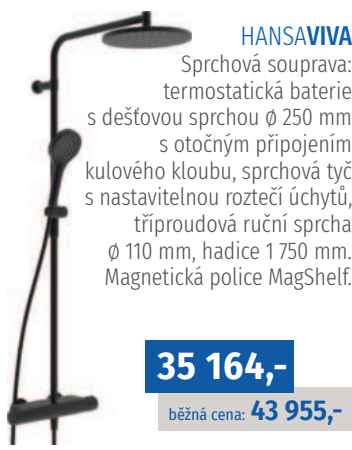

11 963,-

běžná cena: **14 954,-**

HANSAOPTIMA
Sprchová termostatická baterie
pro montáž na stěnu.
Magnetická police MagShelf

10 440,-

běžná cena: **13 050,-**

HANSAMICRA
Sprchový termostatický
systém s dešťovou
a ruční sprchou.

17 693,-

běžná cena: **33 798,-**

HANSAVIVA
Sprchová souprava:
termostatická baterie
s dešťovou sprchou ø 250 mm
s otočným připojením
kulového kloubu, sprchová tyč
s nastavitelnou roztečí úchytů,
tříproudová ruční sprcha
ø 110 mm, hadice 1 750 mm.
Magnetická police MagShelf.