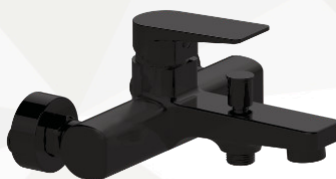

vysoká umyvadlová baterie
bez odpadní soupravy

chrom: 10 291,-

černá matná: 12 349,-

NOVINKA

My GRAFF

bidetová baterie
s odpadní soupravou

chrom: 7 482,-

černá matná: 8 985,-

My GRAFF

3-otvorová
umyvadlová baterie

chrom: 15 159,-

včetně základního tělesa

černá matná: 18 197,-

My GRAFF

nástěnná termostatická
sprchová baterie

chrom: 16 368,-

černá matná: 19 668,-

My GRAFF

nástěnná
vanová baterie

běžná cena chrom: 11 533,-

akční cena chrom: 9 804,-

běžná cena černá matná: 13 852,-

akční cena černá matná: 11 775,-

My GRAFF

základní těleso
do podlahy pro montáž
volně stojící vanové
baterie

akční cena ZDARMA

těleso v hodnotě 14 114,-
ZDARMA

My GRAFF

podomítková
umyvadlová baterie

chrom: 10 618,-

včetně základního tělesa

černá matná: 12 742,-